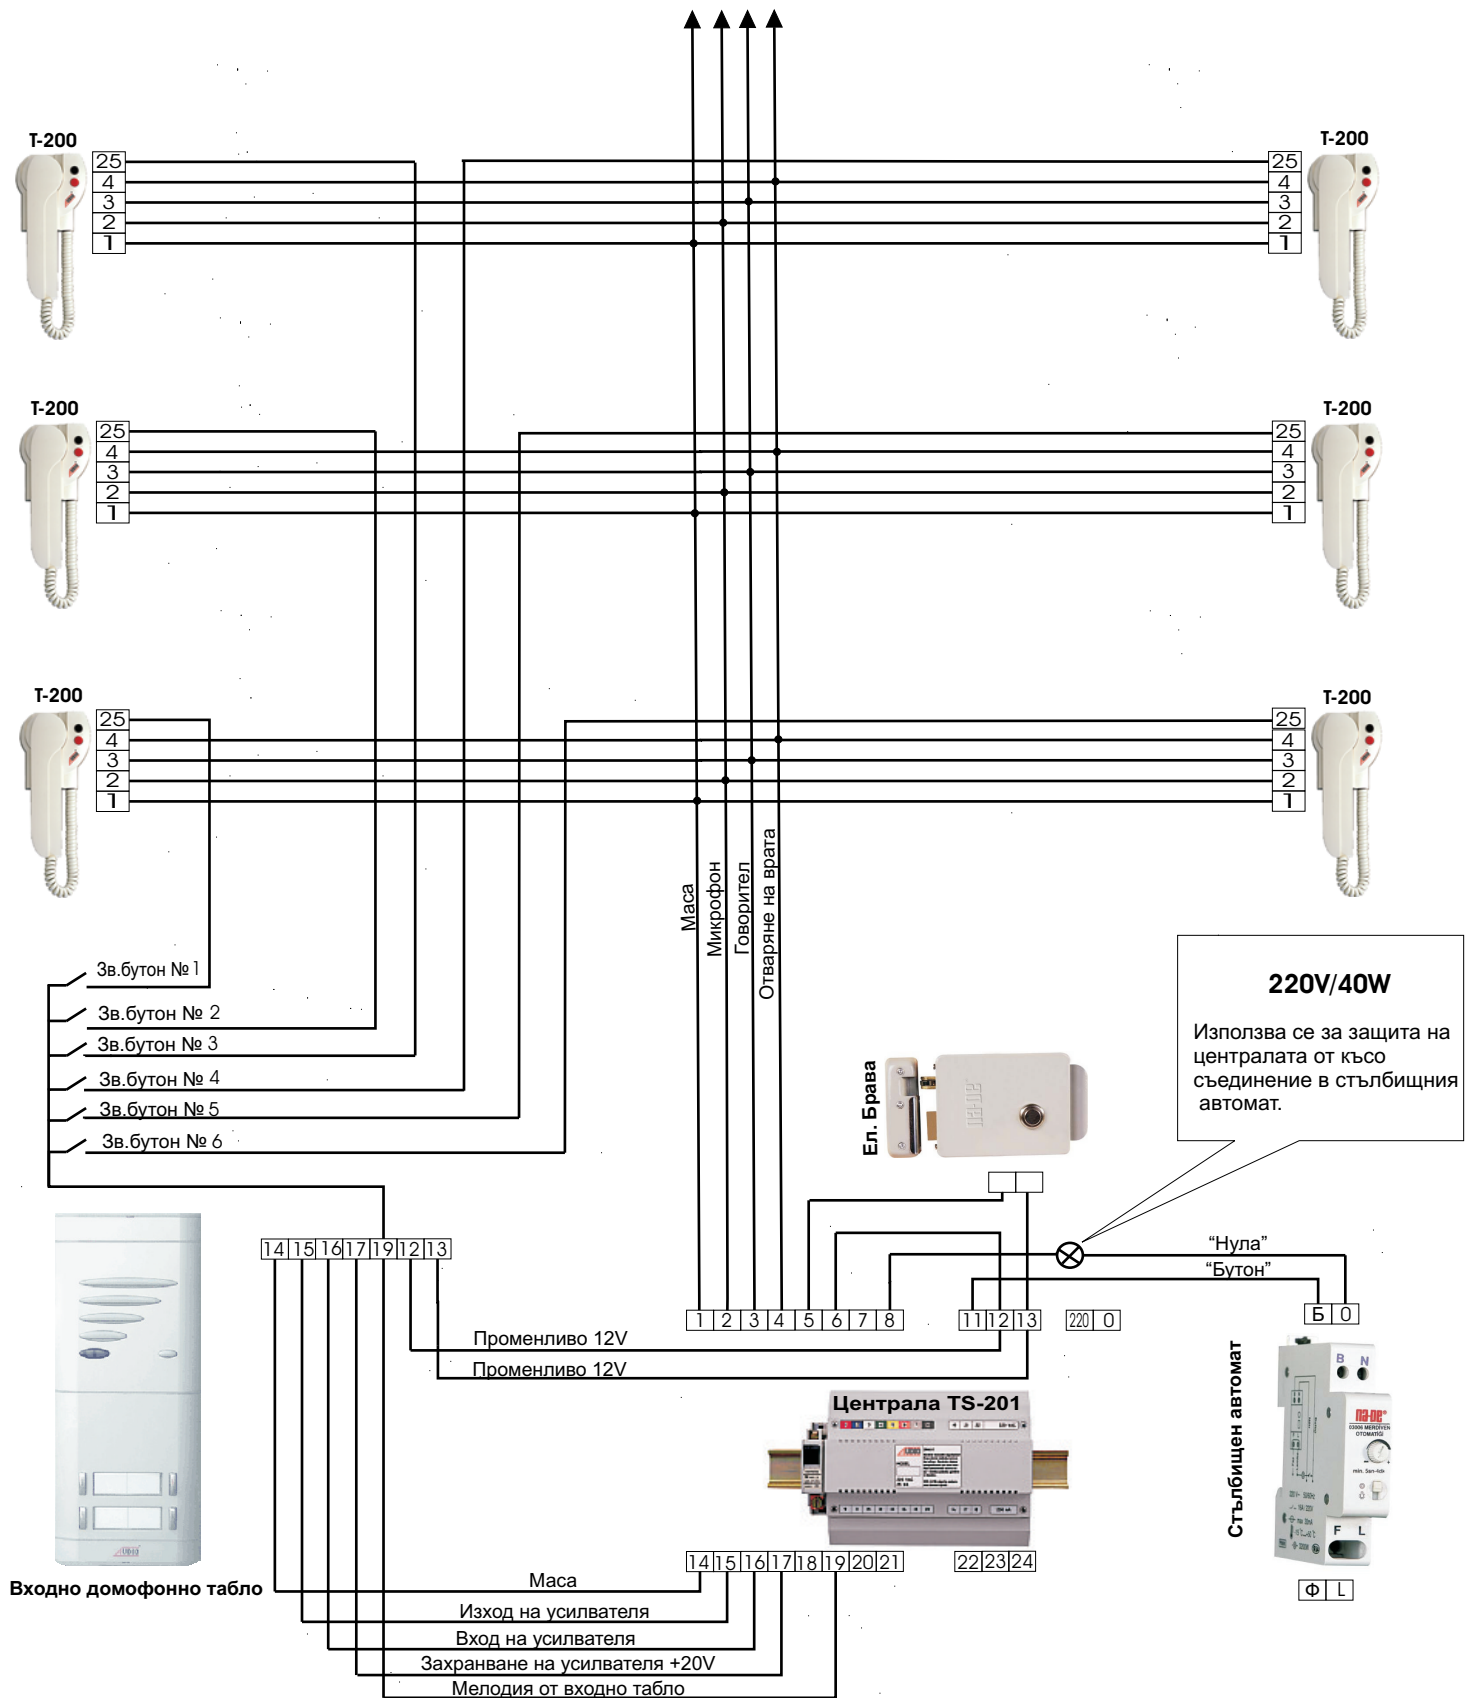

# Монтажна схема TS-201

ЕТ" ПЕГ - 59 " гр.Варна  
Тел : 052/ 505 225 : 505 433