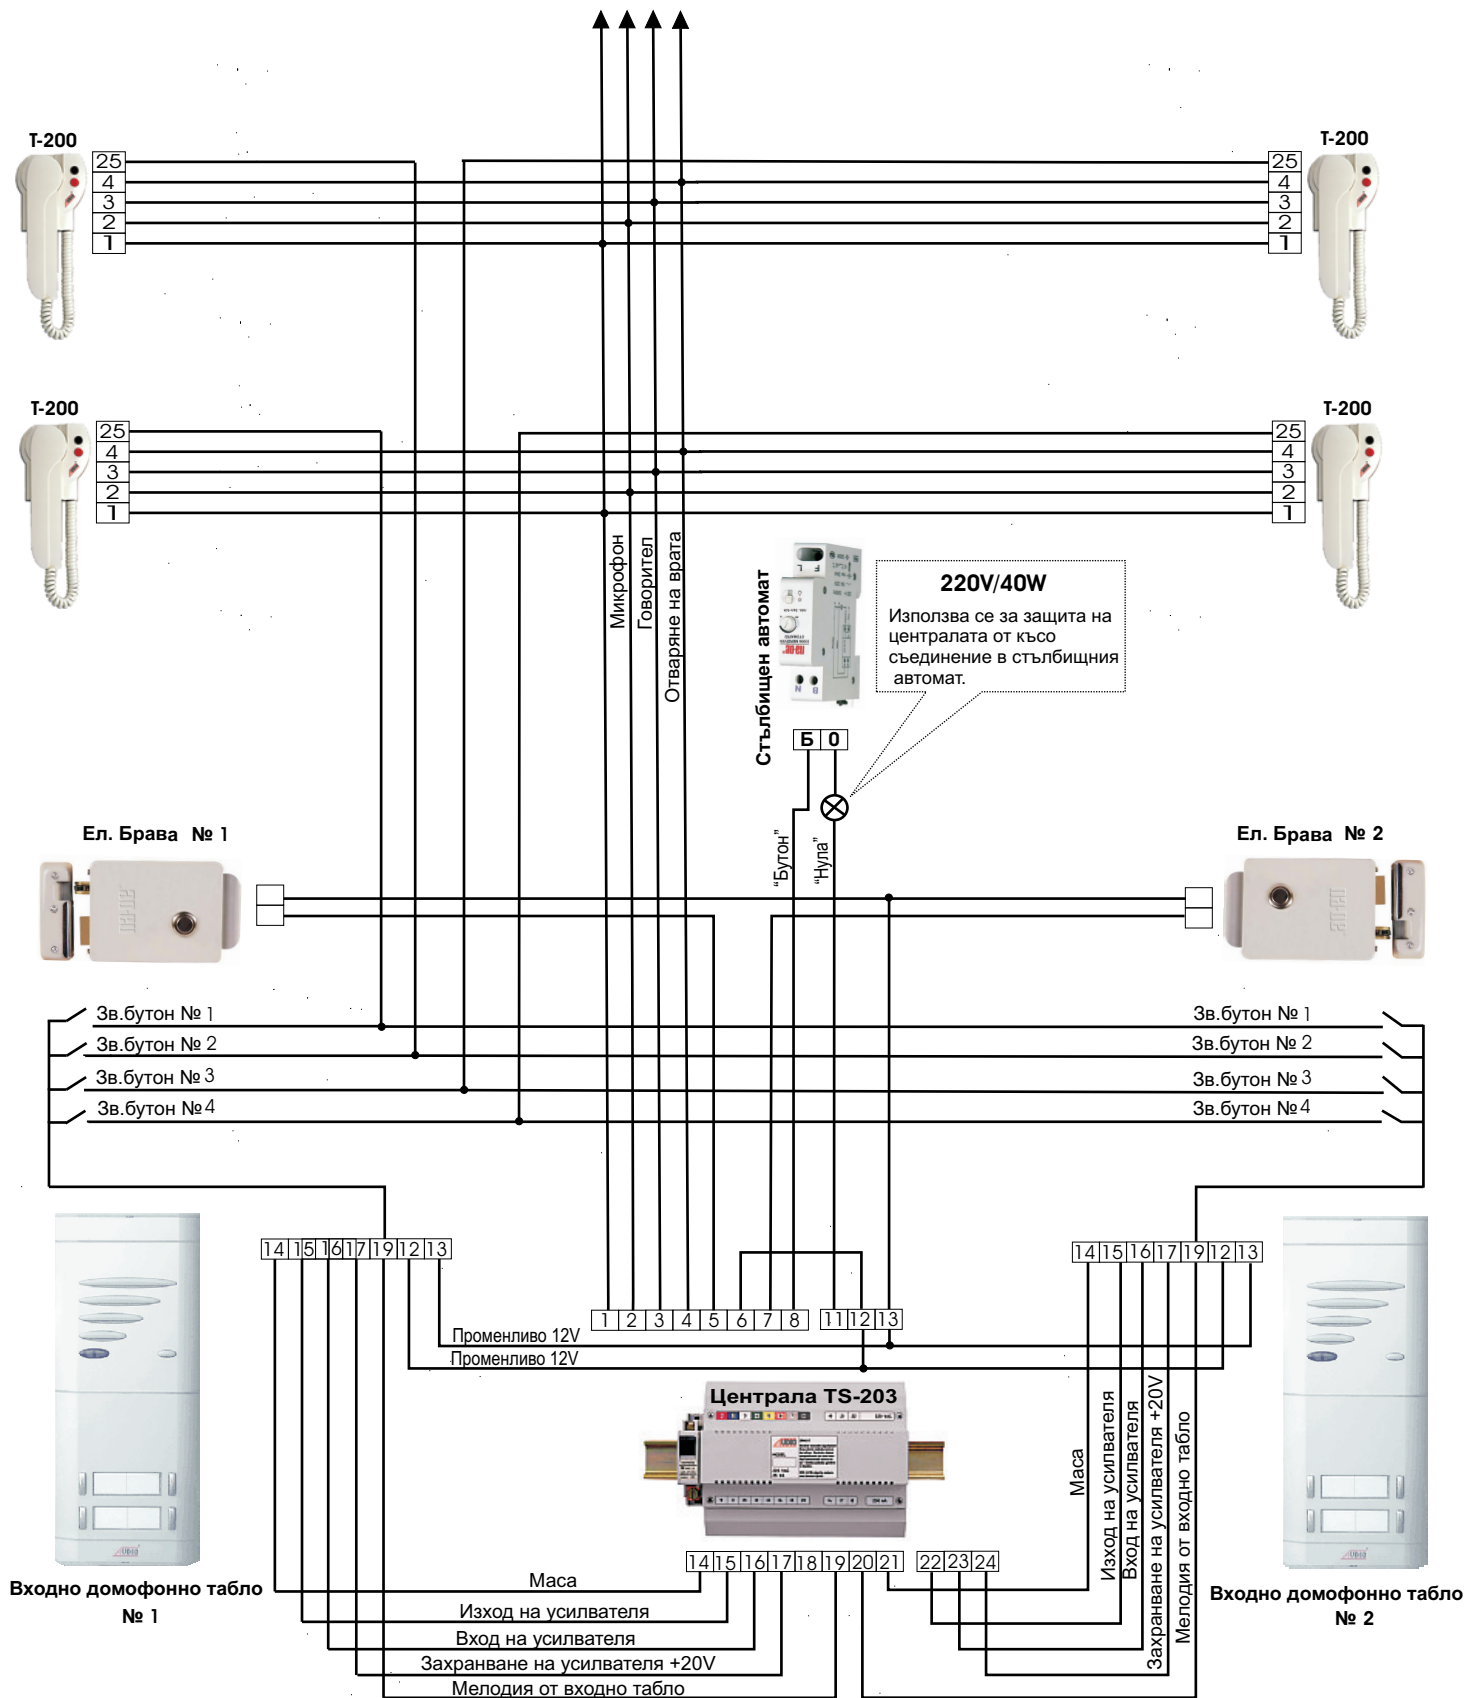

# Монтажна схема TS-203

ЕТ" ПЕГ - 59 " гр.Варна  
Тел : 052/ 505 225 : 505 433