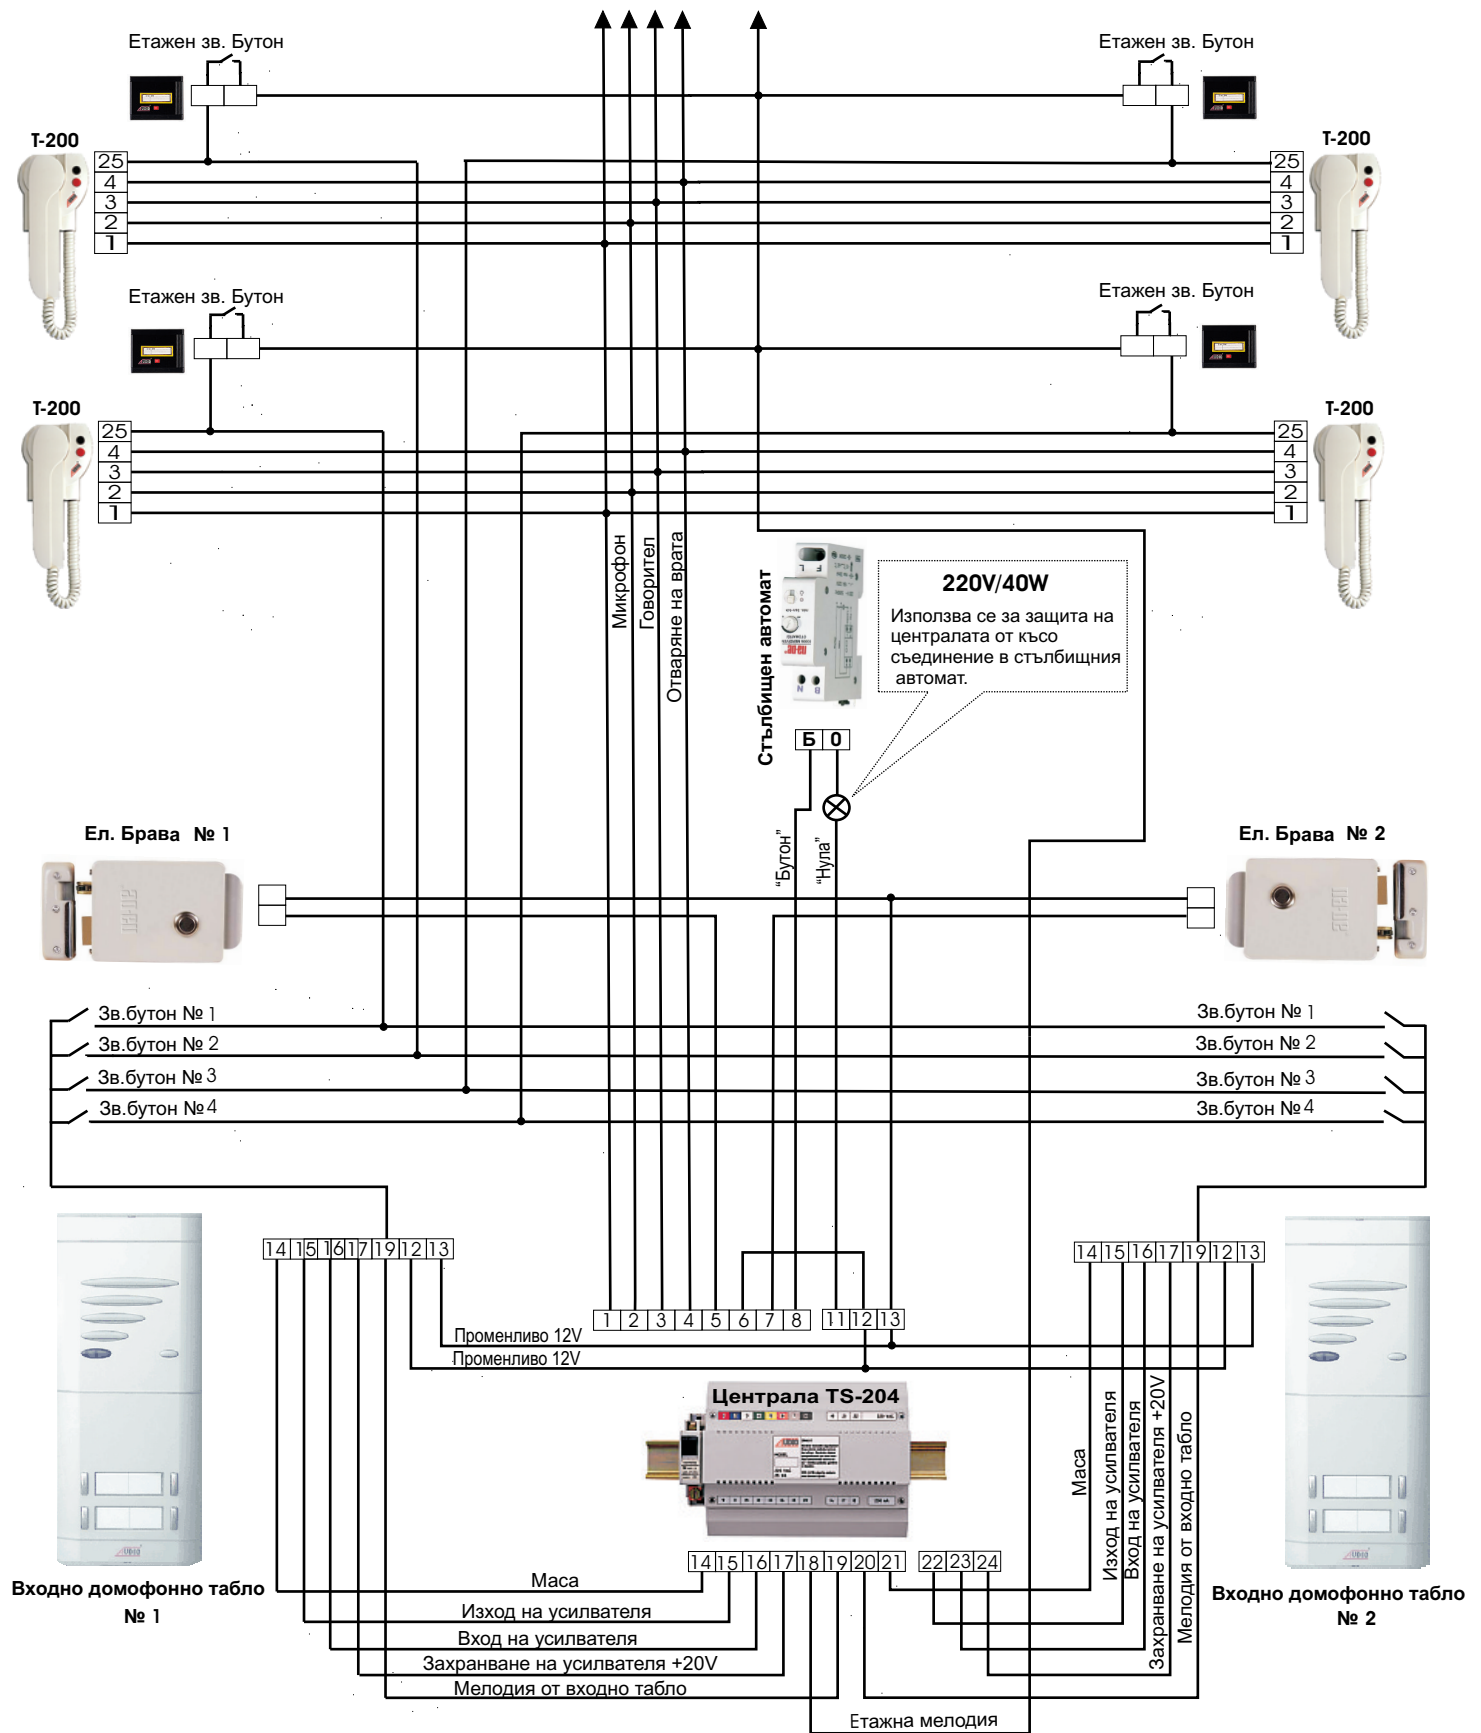

# Монтажна схема TS-204

ЕТ" ПЕГ - 59 " гр.Варна  
Тел : 052/ 505 225 : 505 433