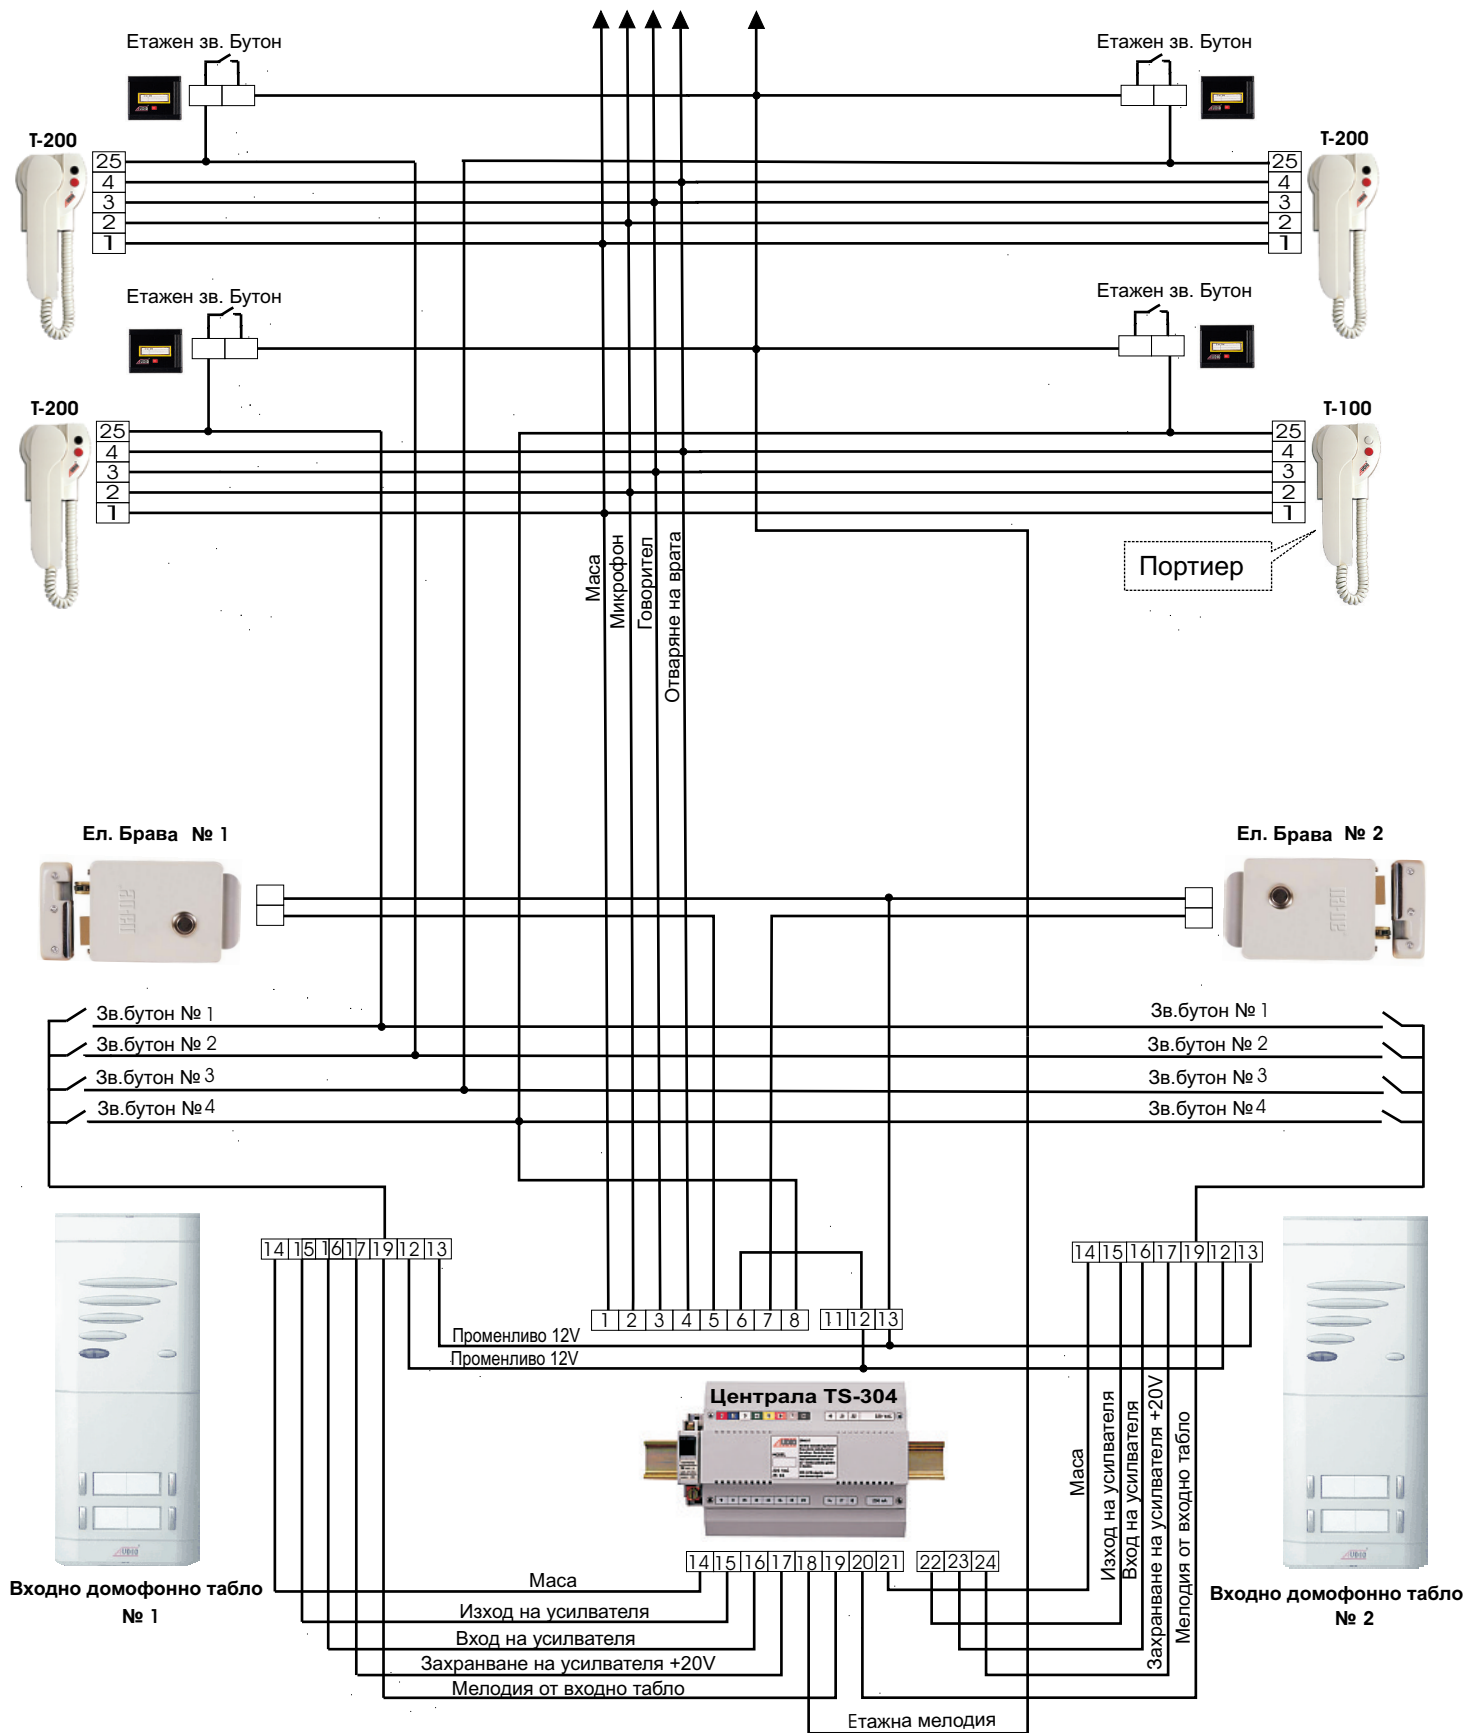

Монтажна схема TS-304

ЕТ" ПЕГ - 59 " гр.Варна
Тел : 052/ 505 225 : 505 433